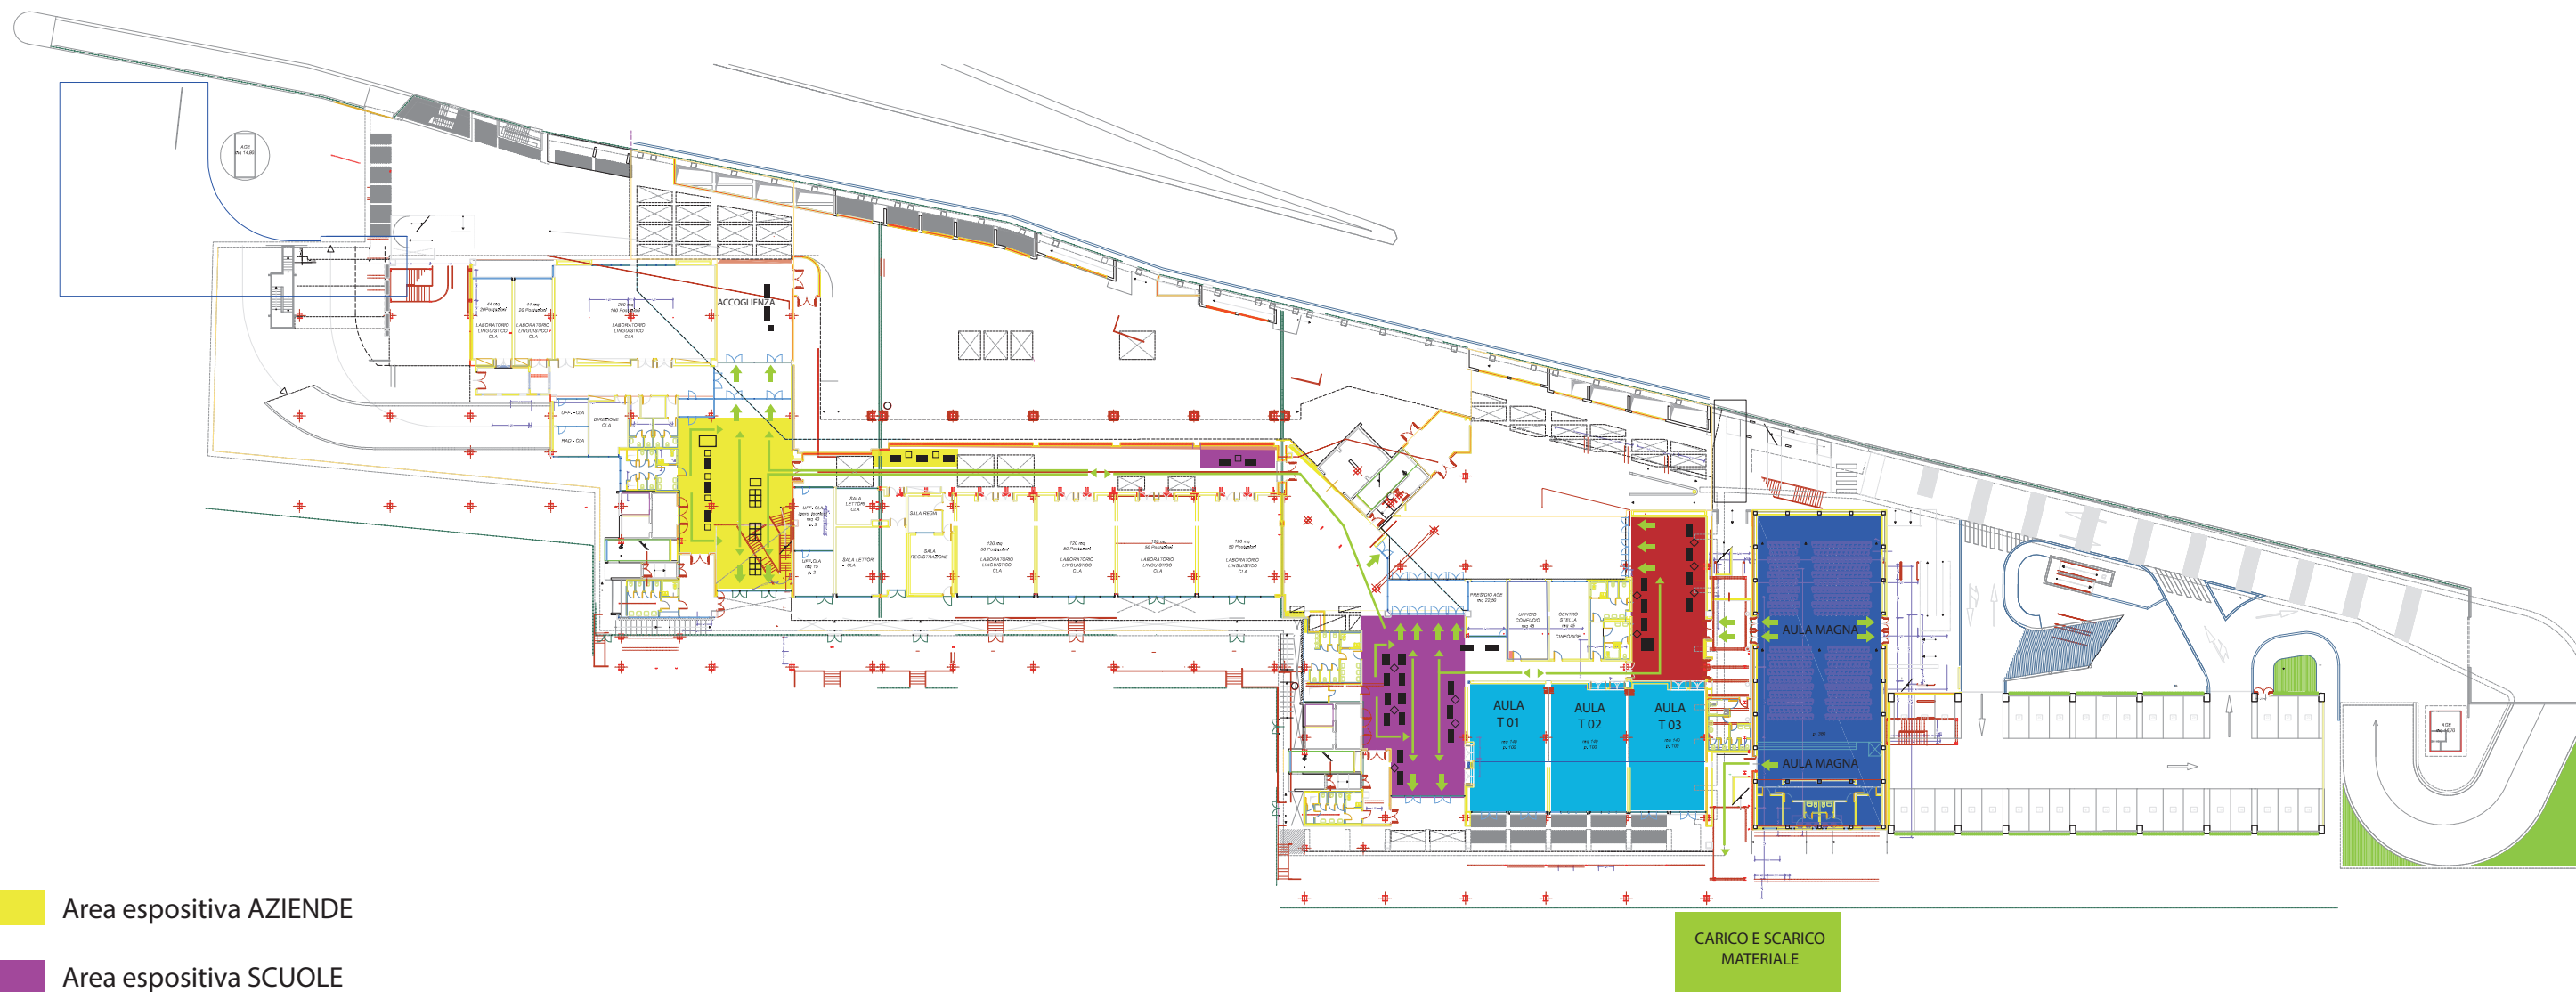

Pianta Piano Terra (S.U.L. mq 4347,00)

- Area espositiva AZIENDE
- Area espositiva SCUOLE
- Area espositiva UNIVERSITÀ
- Aula laboratorio
- Sala conferenze
- Spazio comune per gare
- Aula set up gare
- Hackathon

Pianta Piano Primo (S.U.L. mq 4303,88)

- Area espositiva AZIENDE
- Area espositiva SCUOLE
- Area espositiva UNIVERSITÀ
- Aula laboratorio
- Sala conferenze
- Spazio comune per gare
- Aula set up gare
- Hackathon

Pianta Piano Secondo (S.U.L. mq 5607,13)

- Area espositiva AZIENDE
- Area espositiva SCUOLE
- Area espositiva UNIVERSITÀ
- Aula laboratorio
- Sala conferenze
- Spazio comune per gare
- Aula set up gare
- Hackathon