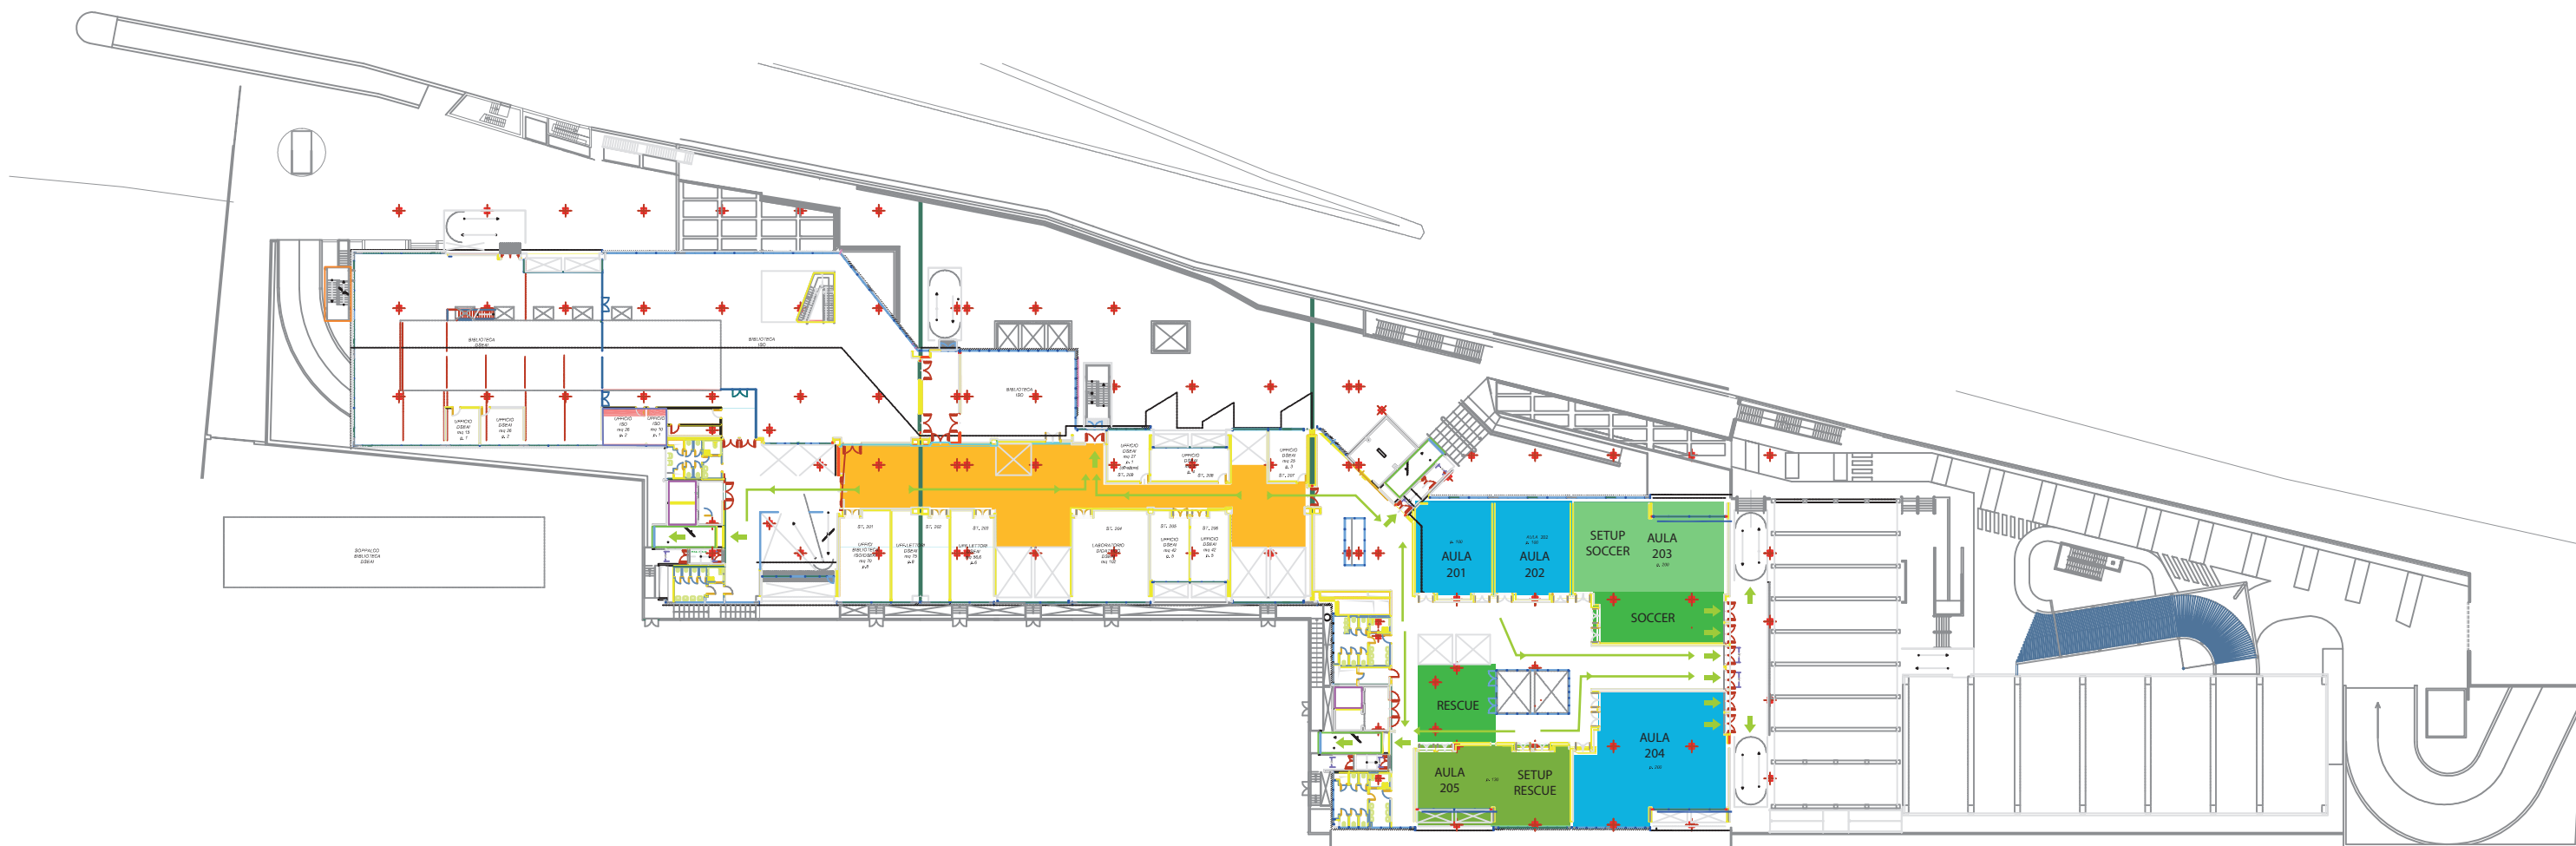

Pianta Piano Terra (S.U.L. mq 4347,00)

- Area espositiva AZIENDE
- Area espositiva SCUOLE
- Area espositiva UNIVERSITÀ
- Aula laboratorio
- Sala conferenze
- Spazio comune per gare
- Aula set up gare
- Hackathon

Pianta Piano Primo (S.U.L. mq 4303,88)

- Area espositiva AZIENDE
- Area espositiva SCUOLE
- Area espositiva UNIVERSITÀ
- Aula laboratorio
- Sala conferenze
- Spazio comune per gare
- Aula set up gare
- Hackathon

Pianta Piano Secondo (S.U.L. mq 5607,13)

- Area espositiva AZIENDE
- Area espositiva SCUOLE
- Area espositiva UNIVERSITÀ
- Aula laboratorio
- Sala conferenze
- Spazio comune per gare
- Aula set up gare
- Hackathon